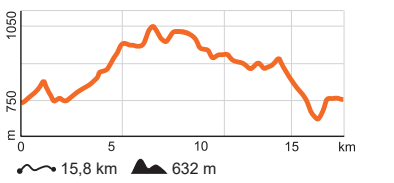

### Zlatá stezka 6 (Stachy - Kašperské hory)

15,8 km 632 m

[www.zlatoustezkou.cz](http://www.zlatoustezkou.cz)  
[www.goldsteig-wandern.de](http://www.goldsteig-wandern.de)

Evropská unie  
Evropský fond pro regionální rozvoj