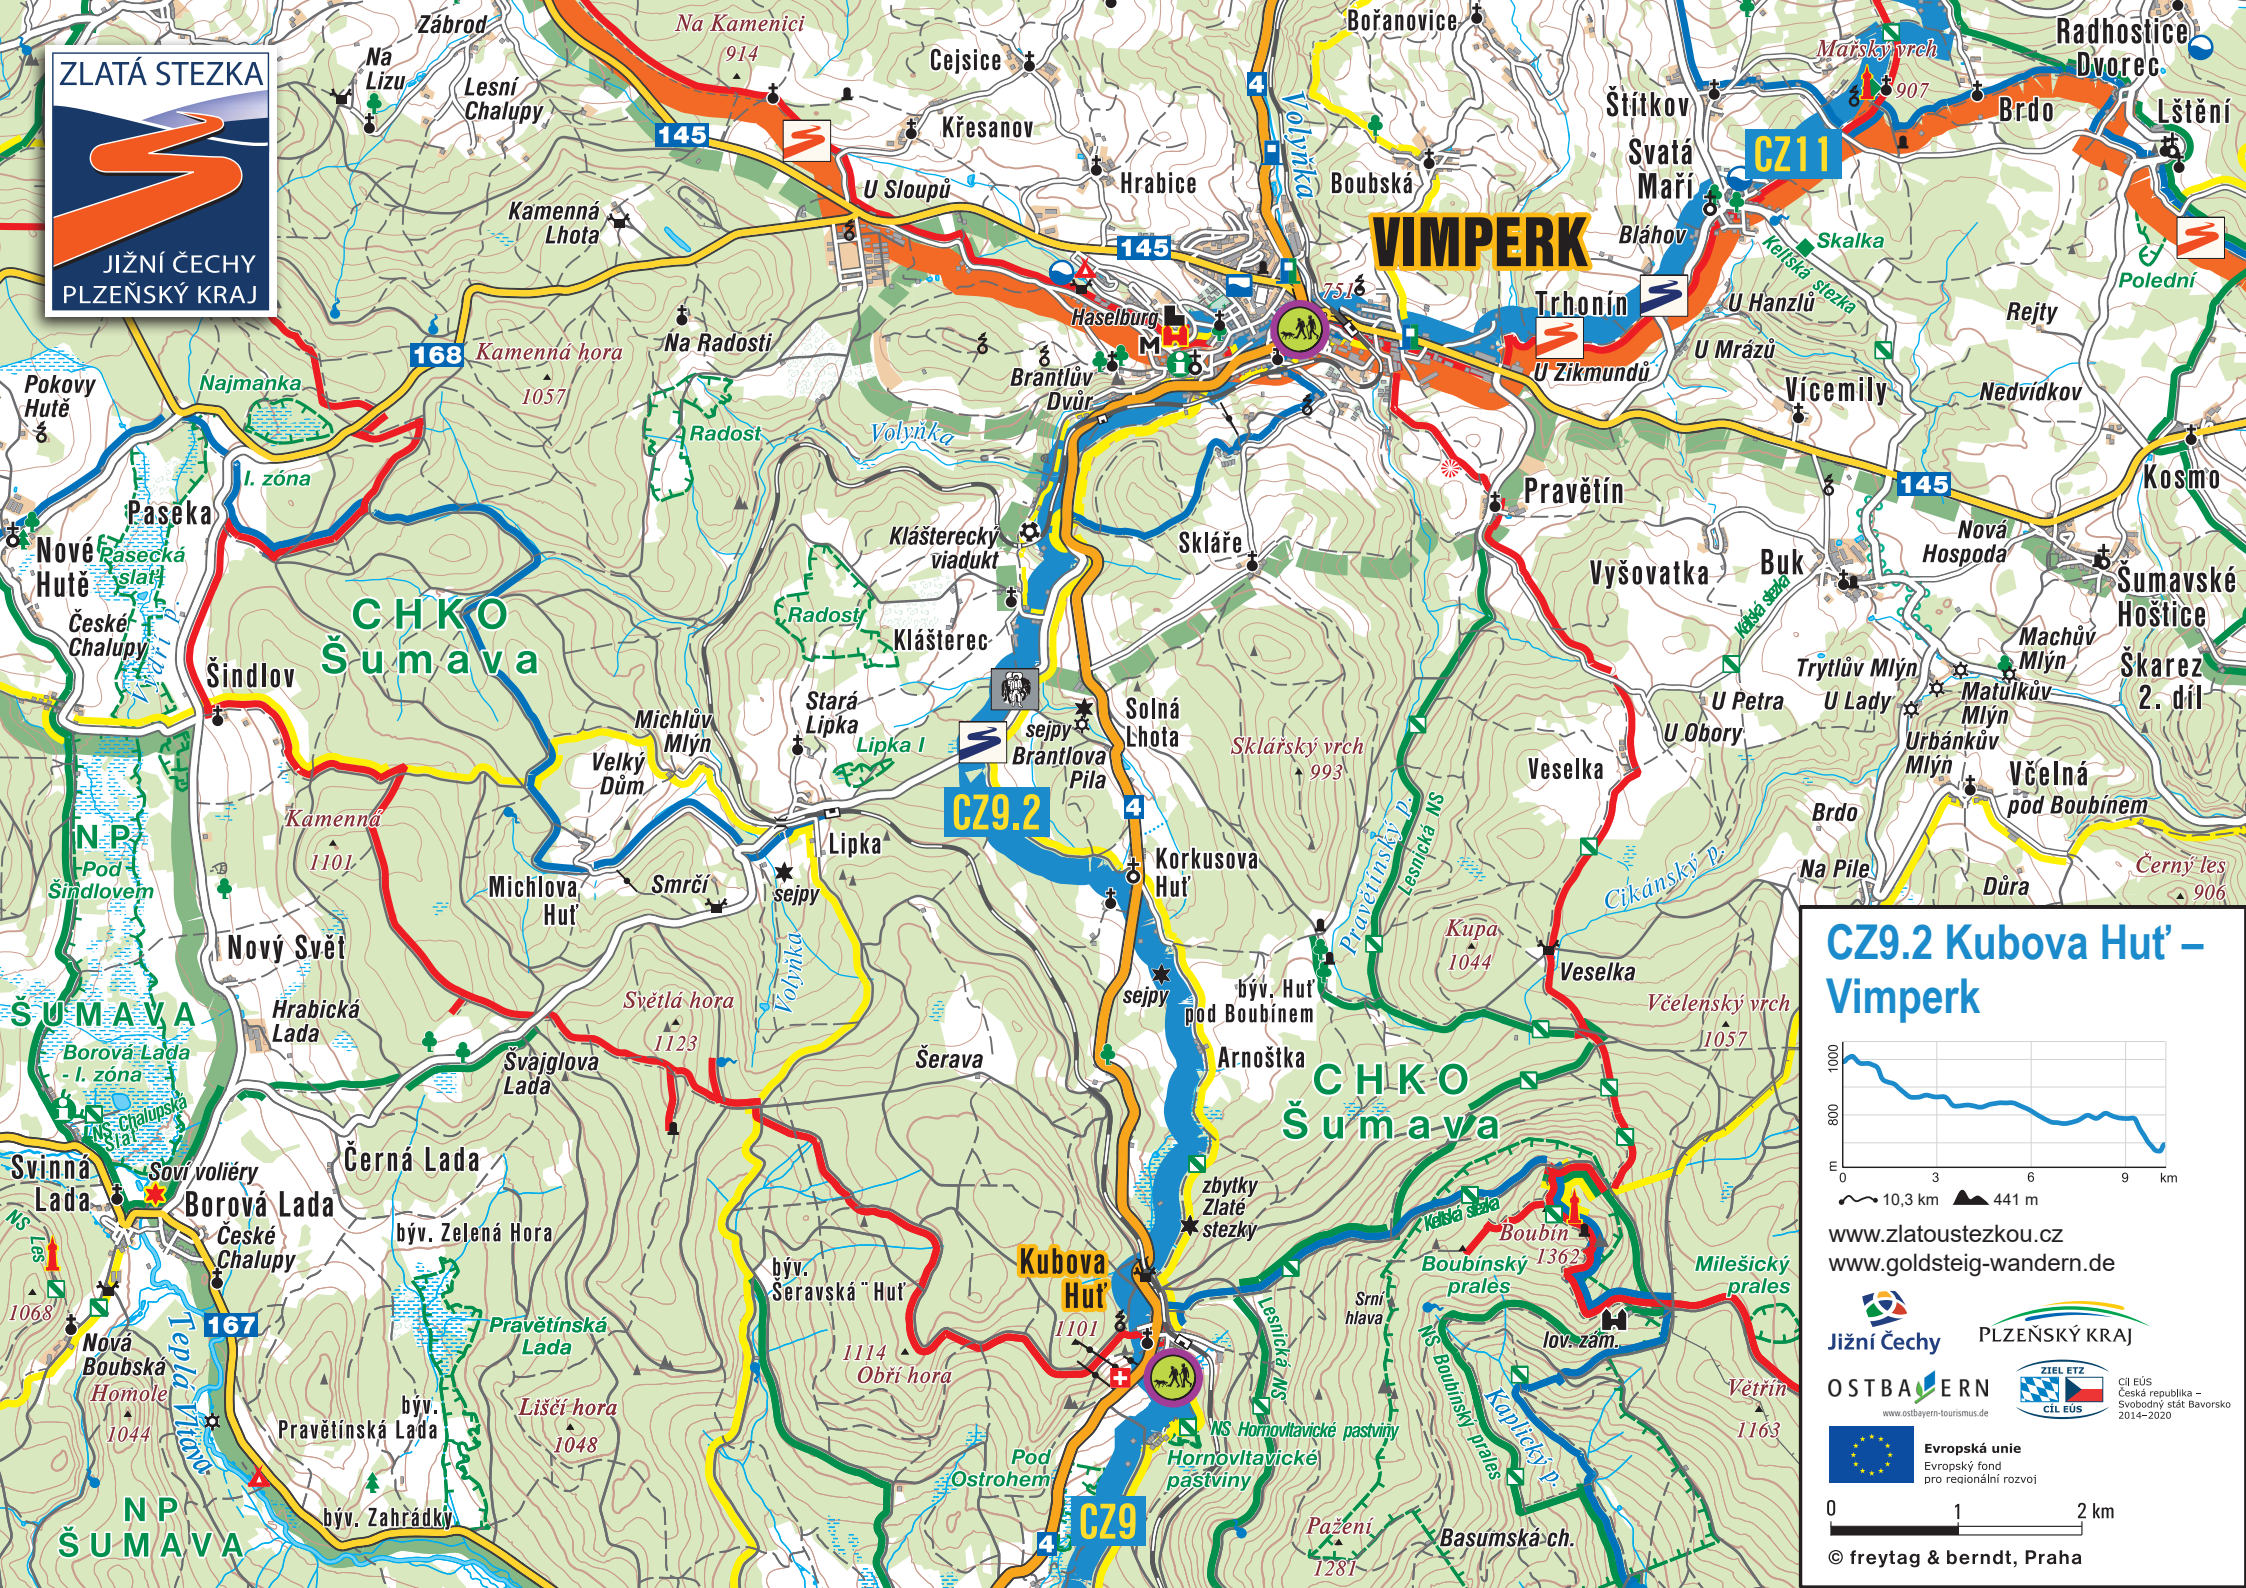

ZLATÁ STEZKA

JIŽNÍ ČECHY  
PLZEŇSKÝ KRAJ

### CZ9.2 Kubova Huť – Vimperk

[www.zlatoustezkou.cz](http://www.zlatoustezkou.cz)  
[www.goldsteig-wandern.de](http://www.goldsteig-wandern.de)

 Evropský fond pro regionální rozvoj

© freytag & berndt, Praha