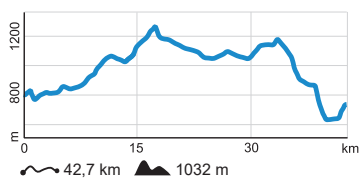

CZ8 Mauth – Bučina – Kašperské Hory (historická Zlatá stezka – Kašperskohorská větev)

www.zlatoustezkou.cz
www.goldsteig-wandern.de