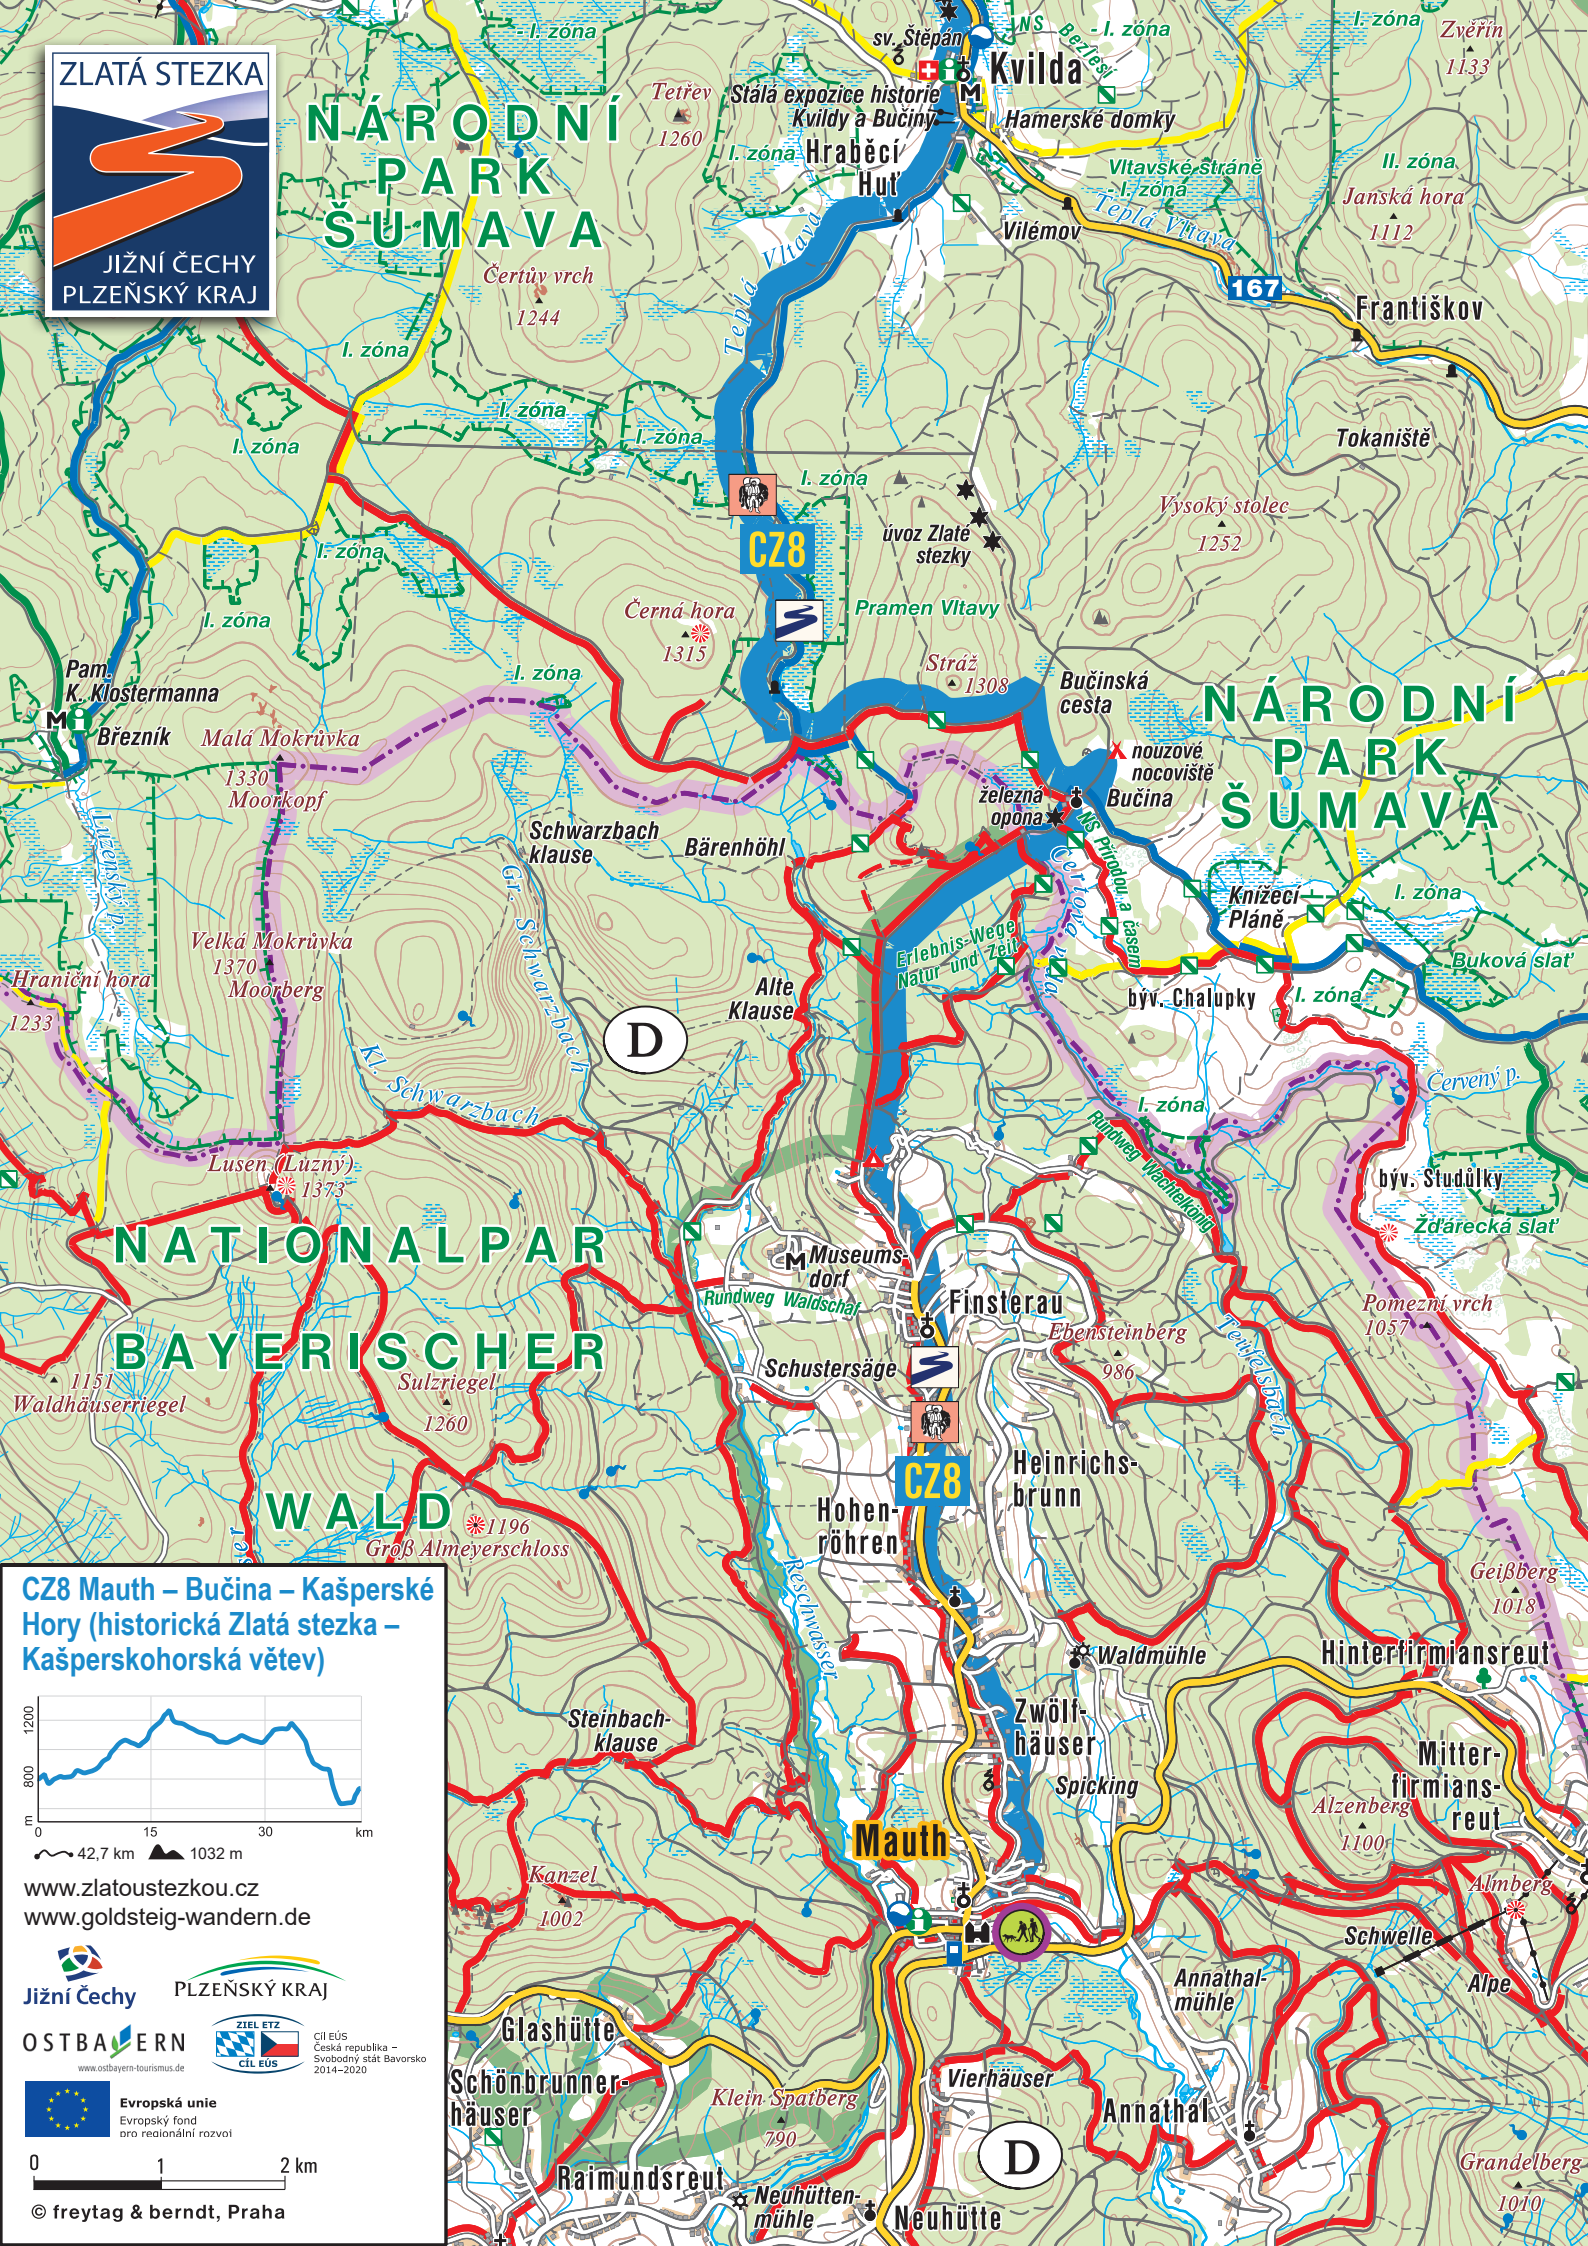

NÁRODNÍ PARK ŠUMAVA

CZ8 Mauth – Bučina – Kašperské Hory (historická Zlatá stezka – Kašperskohorská větev)

www.zlatoustezkou.cz
www.goldsteig-wandern.de

© freytag & berndt, Praha

KAŠPERSKÉ HORY

REJŠTEJN

NÁRODNÍ PARK ŠUMAVA

ch. CHURÁŇOV
Churáňovský vrch
Churáňov
1518
DOBRA CHATA
ch. U LANOVKY
ch. CIHELNY
Zadov
Churáňov
Malý Polec

Retenice
Nicov
Sebestov
Zavírka
Chálupy
Krousov
Studeneč

Pod Popelní horou
Freid
Popelná hora
1095
Jáchymov
Rašelinisté u Martina
Vyšehrad
Řihov
Kúsov

ch. CHURÁŇOV
Churáňovský vrch
Churáňov
1518
DOBRA CHATA
ch. U LANOVKY
ch. CIHELNY
Zadov
Churáňov
Malý Polec

ch. CHURÁŇOV
Churáňovský vrch
Churáňov
1518
DOBRA CHATA
ch. U LANOVKY
ch. CIHELNY
Zadov
Churáňov
Malý Polec