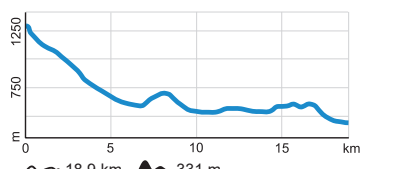

CZ5 Grosser Osser – Ostrý – Nýrsko

www.zlatoustezkou.cz
www.goldsteig-wandern.de

Evropská unie
Evropský fond pro regionální rozvoj

© freytag & berndt, Praha

Großer Osser – Ostrý

Ostrý – Nýrsko

Nýrsko – Matějovice