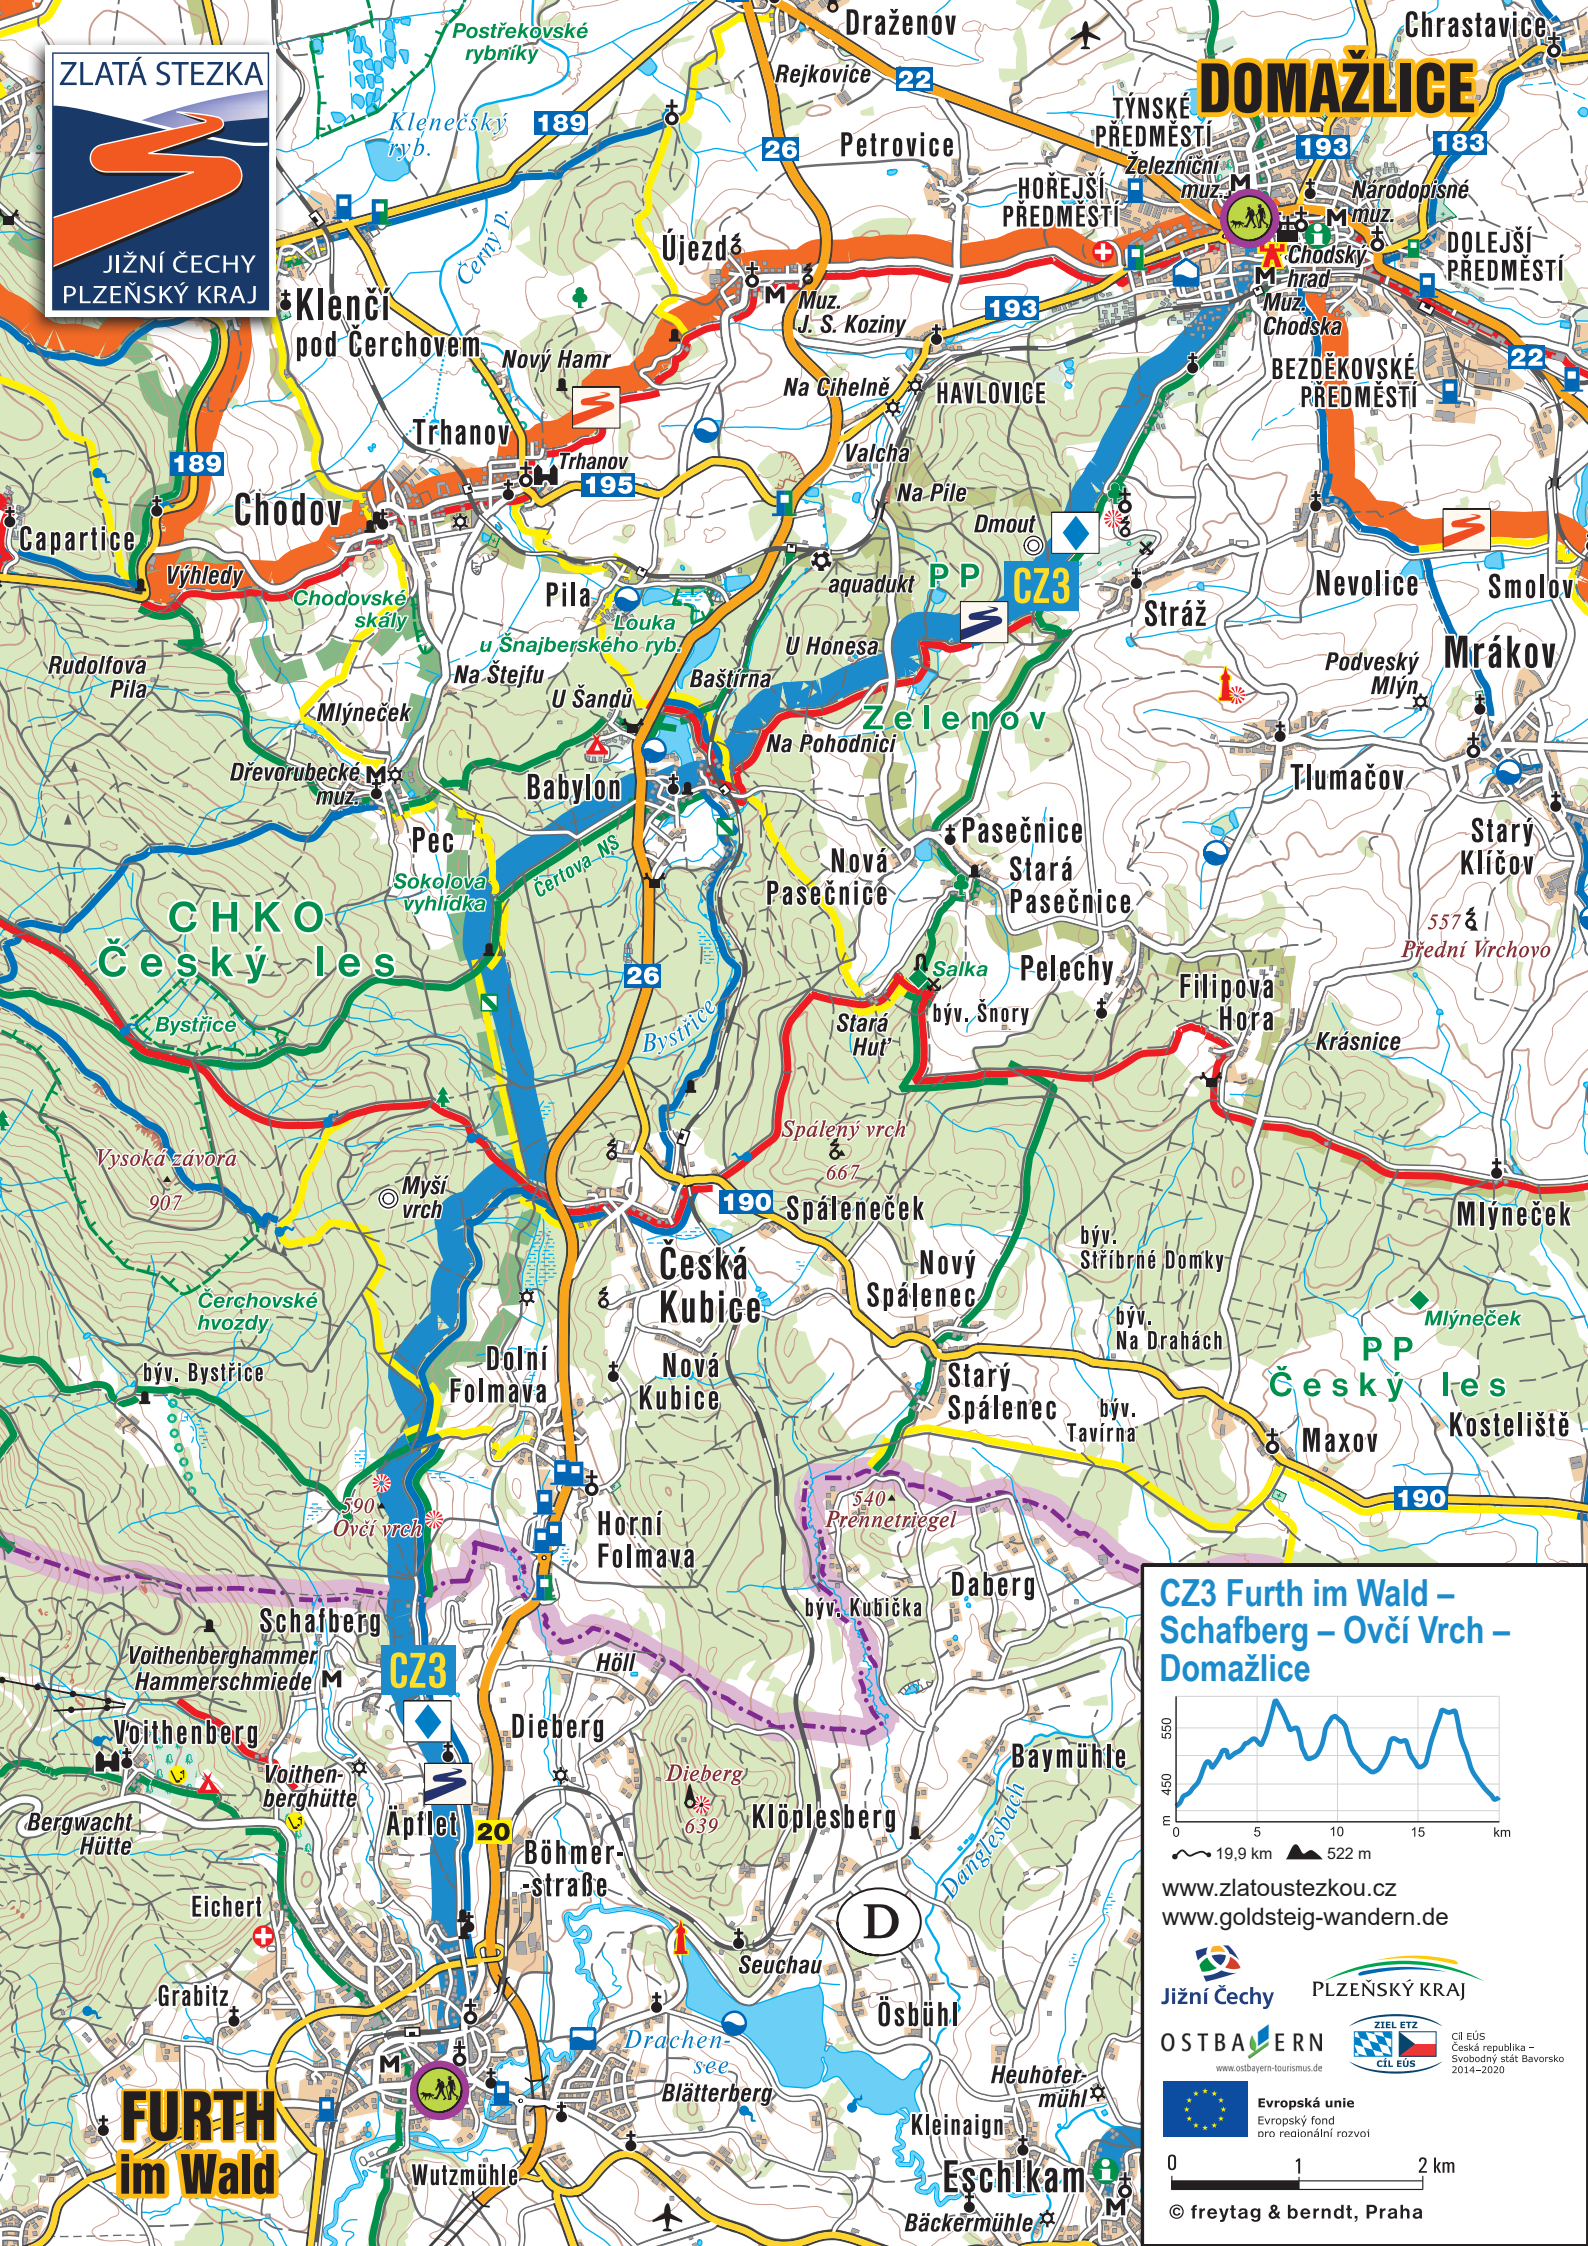

ZLATÁ STEZKA

JIŽNÍ ČECHY
PLZEŇSKÝ KRAJ

DOMAŽLICE

CZ3 Furth im Wald – Schafberg – Ovčí Vrch – Domažlice

19.9 km 522 m

www.zlatoustezkou.cz
www.goldsteig-wandern.de

Evropská unie
Evropský fond pro regionální rozvoj

0 1 2 km

© freytag & berndt, Praha