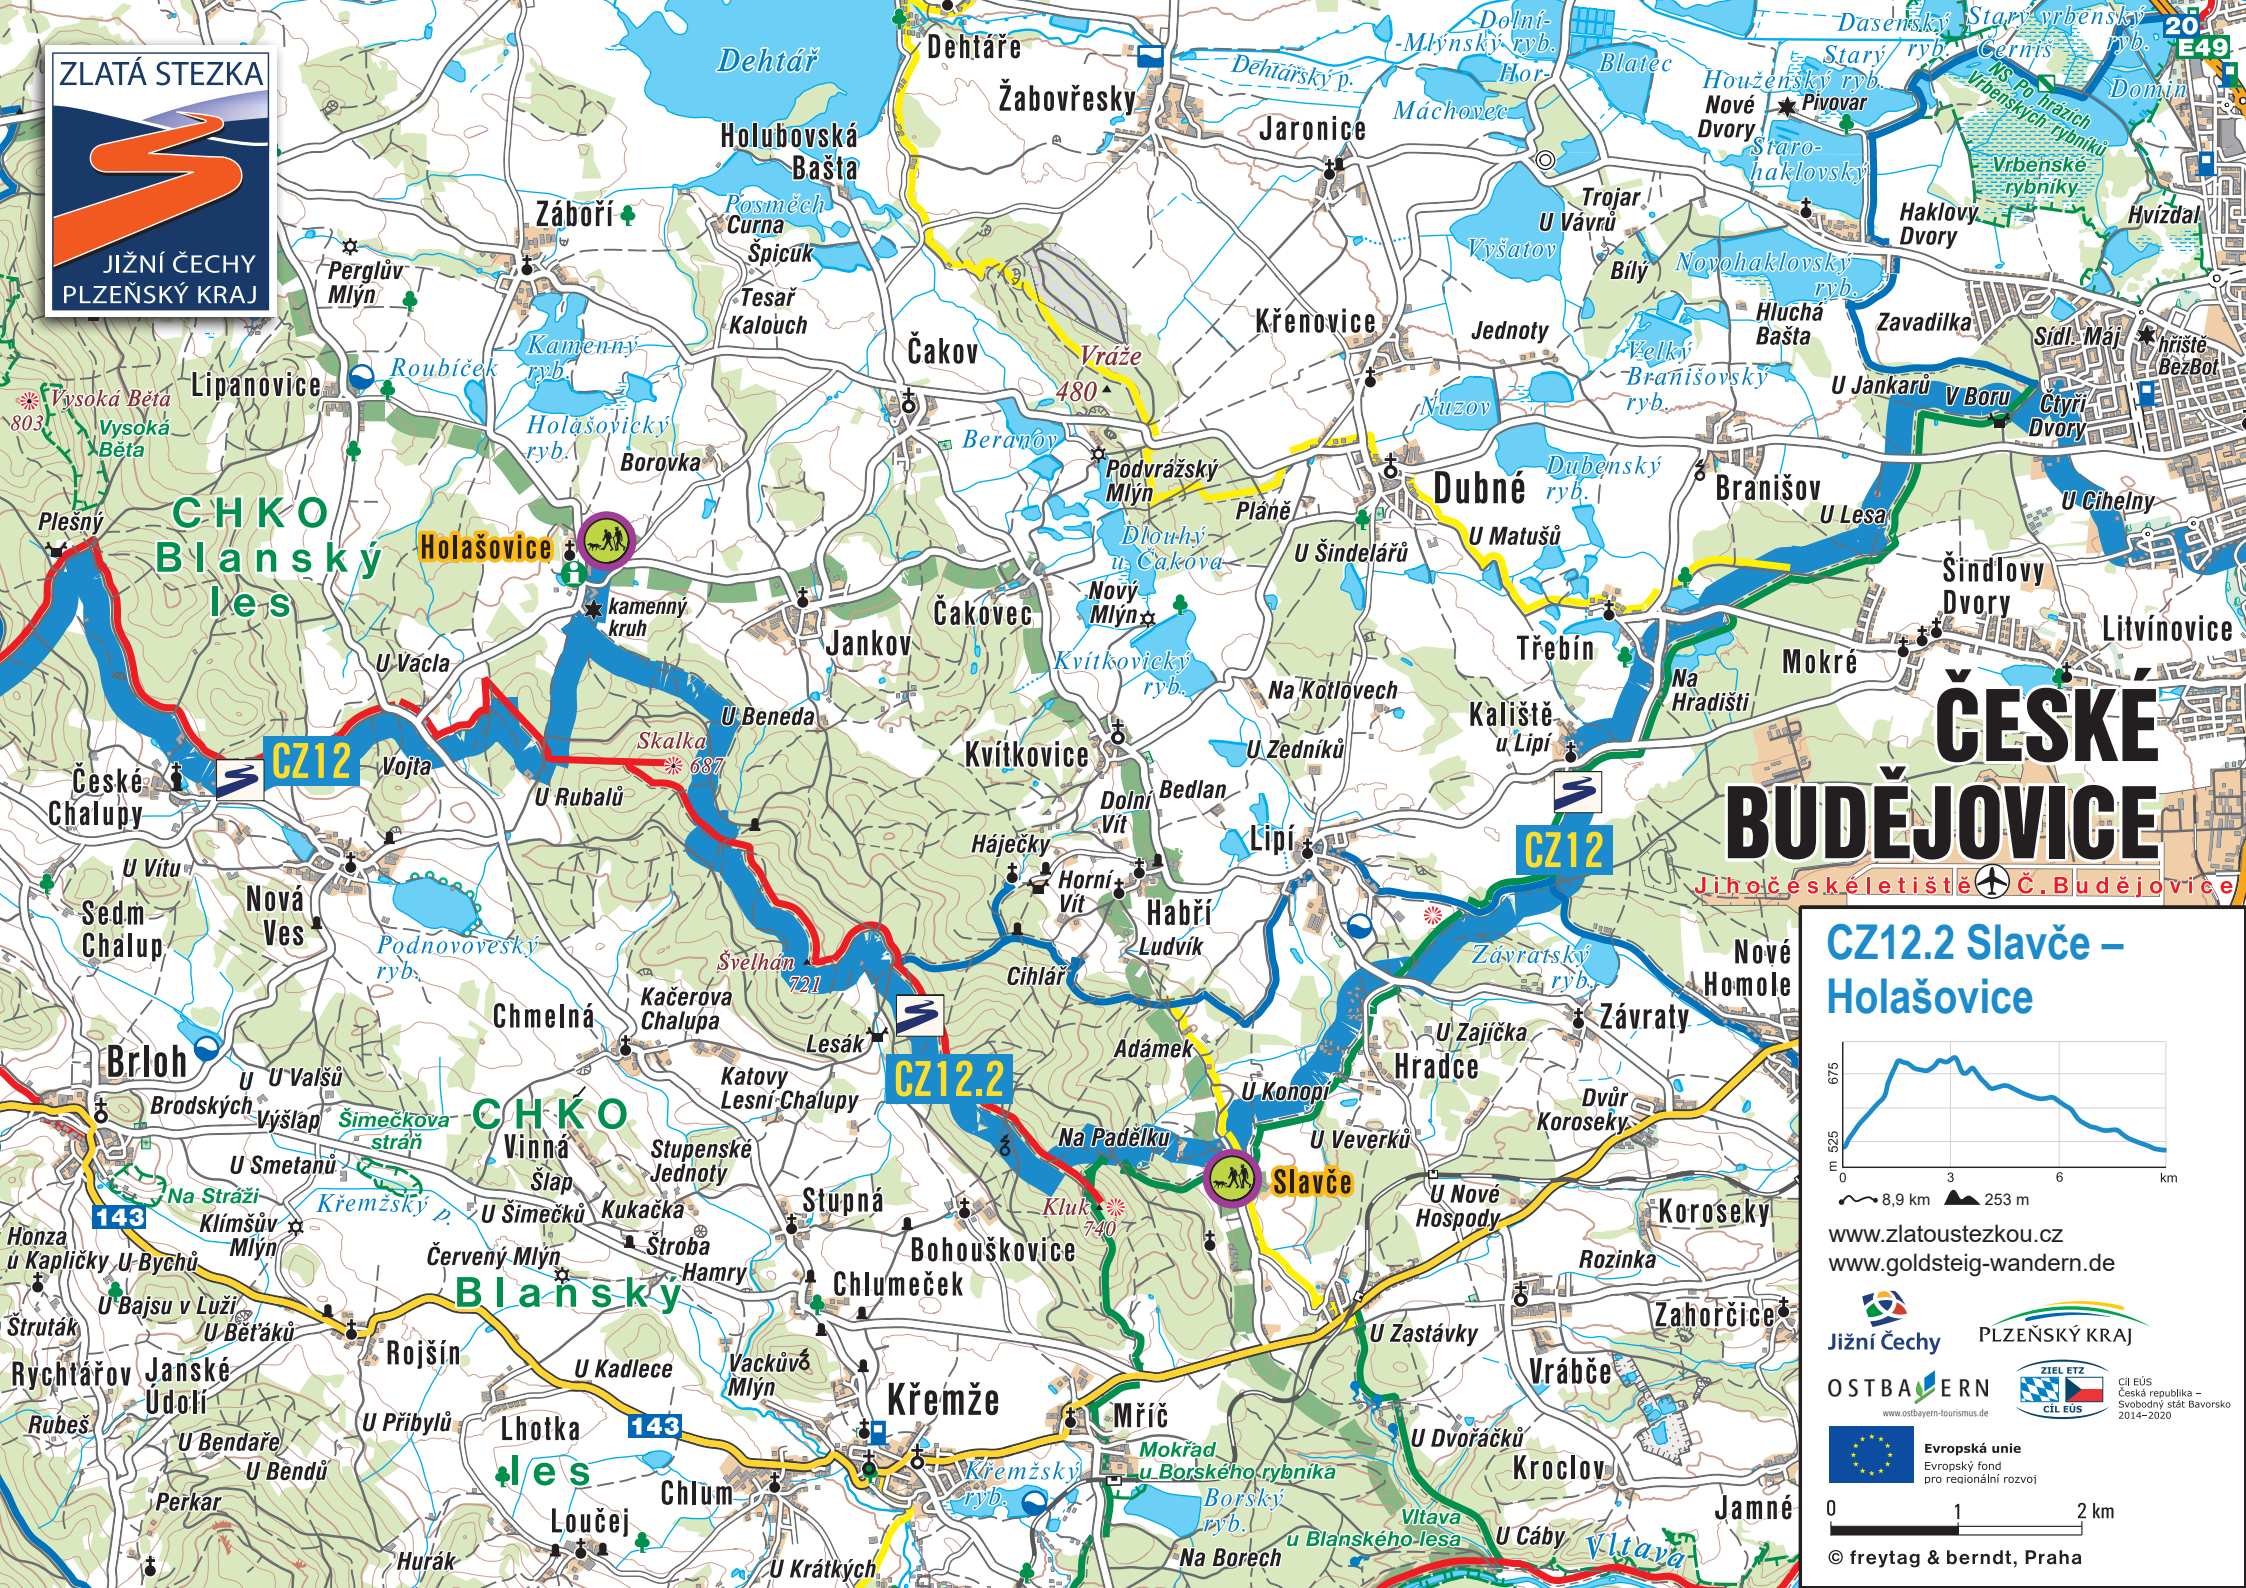

ZLATÁ STEZKA

JIŽNÍ ČECHY  
PLZEŇSKÝ KRAJ

# ČESKÉ BUDĚJOVICE

Jihočeské letiště Č. Budějovice

## CZ12.2 Slavče – Holašovice

www.zlatoustezkou.cz  
www.goldsteig-wandern.de

Evropská unie  
Evropský fond  
pro regionální rozvoj

© freytag & berndt, Praha