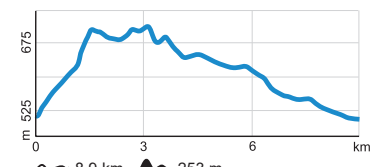

www.zlatoustezkou.cz
www.goldsteig-wandern.de