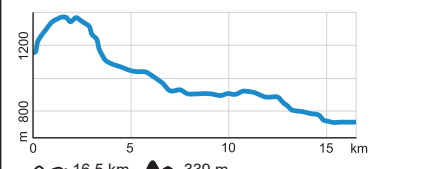

CZ10b Lackenhäuser – Dreiländereck – Trojmezí – Černý Kríž

www.zlatoustezkou.cz
www.goldsteig-wandern.de

Evropská unie
 Evropský fond pro regionální rozvoj

© freytag & berndt, Praha