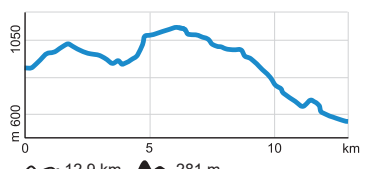

CZ10.2 Zbytiny – Prachatice

www.zlatoustezkou.cz
www.goldsteig-wandern.de

© freytag & berndt, Praha